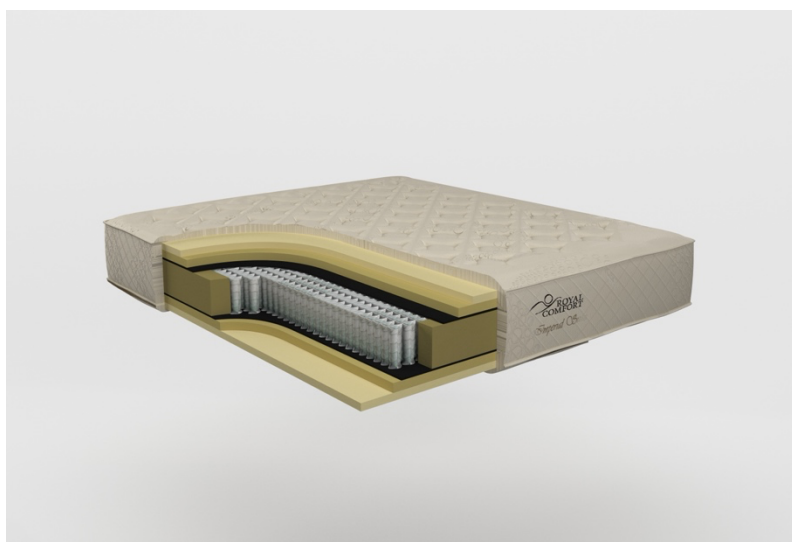

MAGNUM ONLINE EDICE SOFT

Luxusní postel MAGNUM ONLINE EDICE SOFT je speciálně vybraná a designovaná pro Vaší ložnici.

Postel se skládá z čela Magnum, z dvojice základen Polybox 30 s nožičkami Square a měkké matrace Imperial Suite Soft.

Postel je ocalouněna látkou Tiffany ve 27 různých odstínech. Nožičky lze dodat v šesti různých druzích moření.

85 000 Kč s DPH

Technické parametry

Hloubka čela:	13 cm
Výška čela:	140 cm
Šířka čela:	180 cm
Látka:	Tiffany
Šířka lůžka:	180 cm
Délka lůžka:	200 cm
Výška spací plochy:	69 cm (12 cm nohy)
Tvrdost matrace:	SOFT
Max. nosnost:	280 kg
Martindale:	125 000
Země původu:	Česká republika
Značka:	Royal Comfort
Záruka:	3 roky

Kontinentální postele

IMPERIAL SUITE SOFT

Je vhodná pro každého, kdo preferuje měkký typ matrace. Systém taštičkových pružin v 5 zónách poskytuje oporu pro všechny s nižší hmotností. Speciální plst použitá na obou stranách matrace zajišťuje větší pevnost, pomáhá matraci dýchat a poskytuje antibakteriální spánkové prostředí.

Technické parametry

Tvrdość:	SOFT	Záruka:	5 let
Výška:	26 cm	Značka:	Royal Comfort
Váňové doporučení:	max 110 kg	Země původu:	Česká republika

Oboustranné provedení

Kontinentální postele

POLYBOX 30

Pevná, stabilní dřevotřísková konstrukce postelové základny. Opatřená PUR pěnou pro změkčení dotykové plochy. Potaženou protiskluzovou látkou.